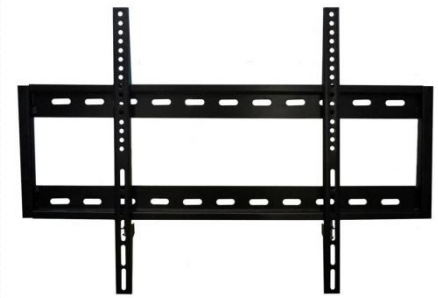

Wall Mount V4S

V4S ขาแขวนติดผนังใช้ได้กับTV 32"-55" ทุกรุ่นทุกยี่ห้อ

สินค้าภายในกล่อง

**V4 Slim ขาแขวนติดผนัง Wall Mount (สีดำ)
ชุดนี้ถอดสำหรับติดตั้ง**

คุณสมบัติเด่น

- แบบ fixed แนบกับผนังที่สุด
- มีระดับน้ำให้ ง่ายต่อการติดตั้ง
- รองรับน้ำหนักได้ถึง 50 กิโลกรัม
- ระยะรูติดจอยได้ถึง 48 x 70 ซม. (ก x ย)
- ขนาดความยาวตะแกรง : 76.5 cm.
- ขนาดความยาวของขาแขวน : 51 cm.
- ขนาดความยาวจาก ฐานสุด ถึง ปลายรูล่างสุด : 48 cm.
- ปลอดภัยด้วยระบบ Safety lock กันการตกหล่นหรือยกออก
- น้ำหนักสินค้า 3.7 กิโลกรัม